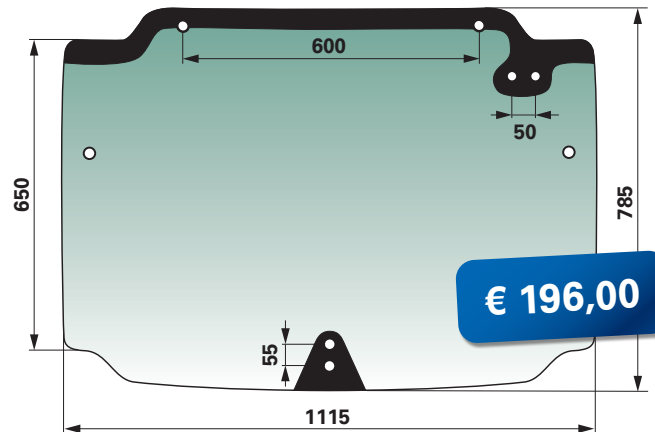

TRAKTOR

Heckscheibe grün getönt

anstelle von Lindner 3204882
passend zu Lindner Geotrac 64-94 bis Baujahr 2016
Bestell-Nr. 00 114 604

€ 195,00

Heckscheibe grün getönt

anstelle von CNH 44911502
passend zu Case IH Serie JX, JXC, Quantum,
New Holland, Steyr Kompakt
Bestell-Nr. 00 154 116

€ 196,00

Heckscheibe grün getönt

anstelle von Fendt 816810050010
passend zu Fendt Farmer, Vario
Bestell-Nr. 00 114 522

€ 122,00

Gasdruckfeder für Heckscheibe

130 N, Länge: 500 mm
anstelle von John Deere AL81578
Bestell-Nr. 00 115 572

€ 28,90

Gasdruckfeder für Türe

300 N, Länge: 245 mm
anstelle von Lindner 3005006
Bestell-Nr. 00 115 542

€ 36,50

Spiegel 210 x 140 mm

passend zu Reform, Steyr
Bestell-Nr. 00 155 175

€ 19,50