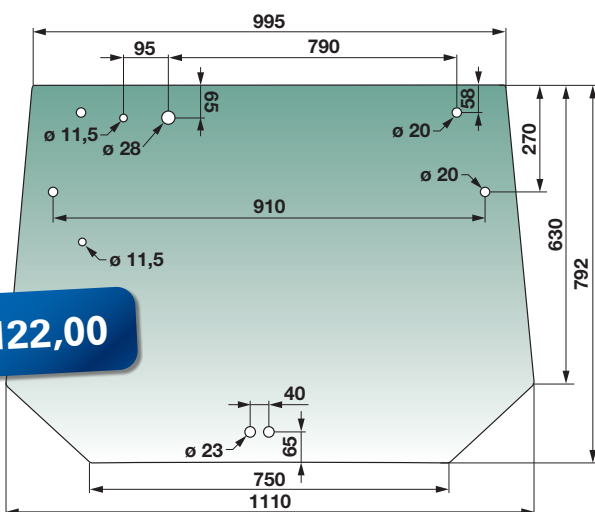

Heckscheibe grün getönt

anstelle von Fendt 816810050010
passend zu Fendt Farmer, Vario
Bestell-Nr. 00 114 522