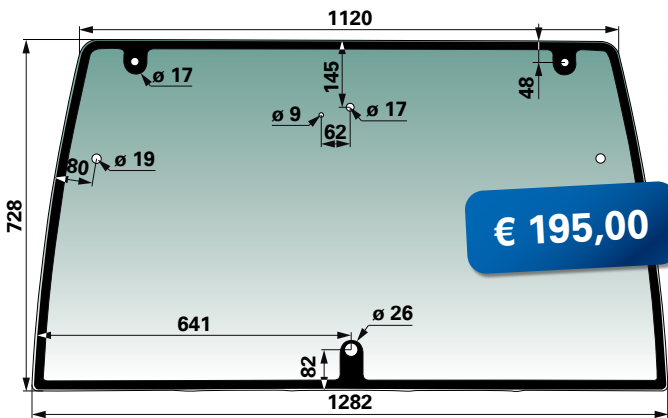

€ 195,00

Heckscheibe grün getönt

anstelle von CNH 44911502
passend zu Case IH Serie JX, JXC, Quantum,
New Holland, Steyr Kompakt
Bestell-Nr. 00 154 116